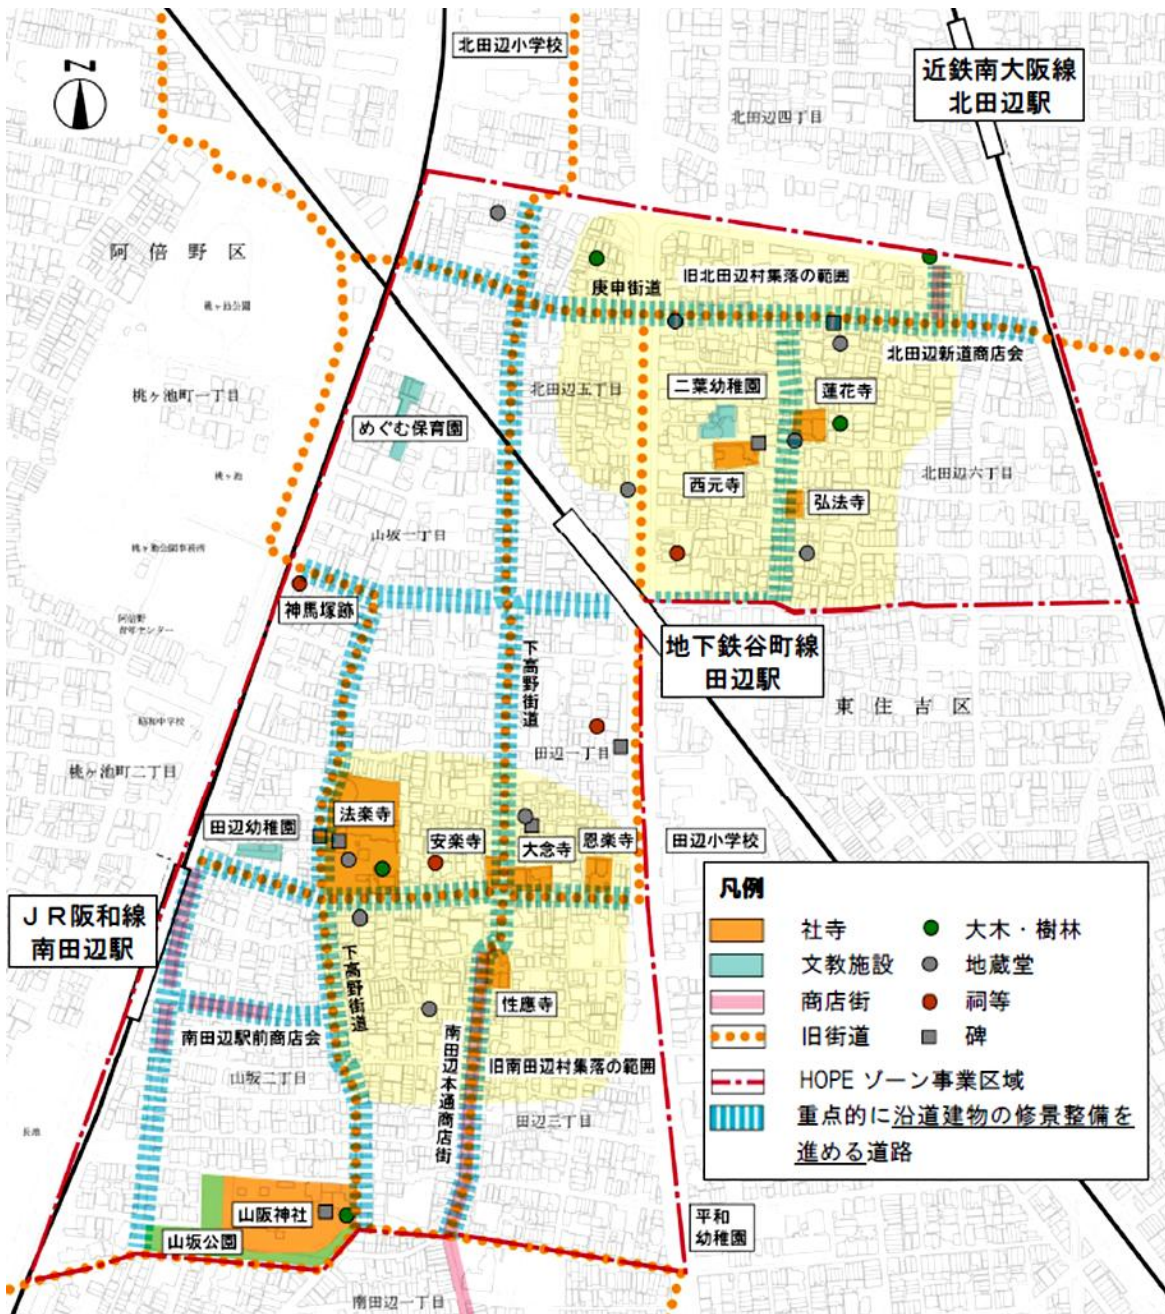

■エリア図

田辺地区HOPEゾーン事業区域(約50ha)

北田辺5丁目・6丁目、田辺1丁目・3丁目、山坂1丁目・2丁目